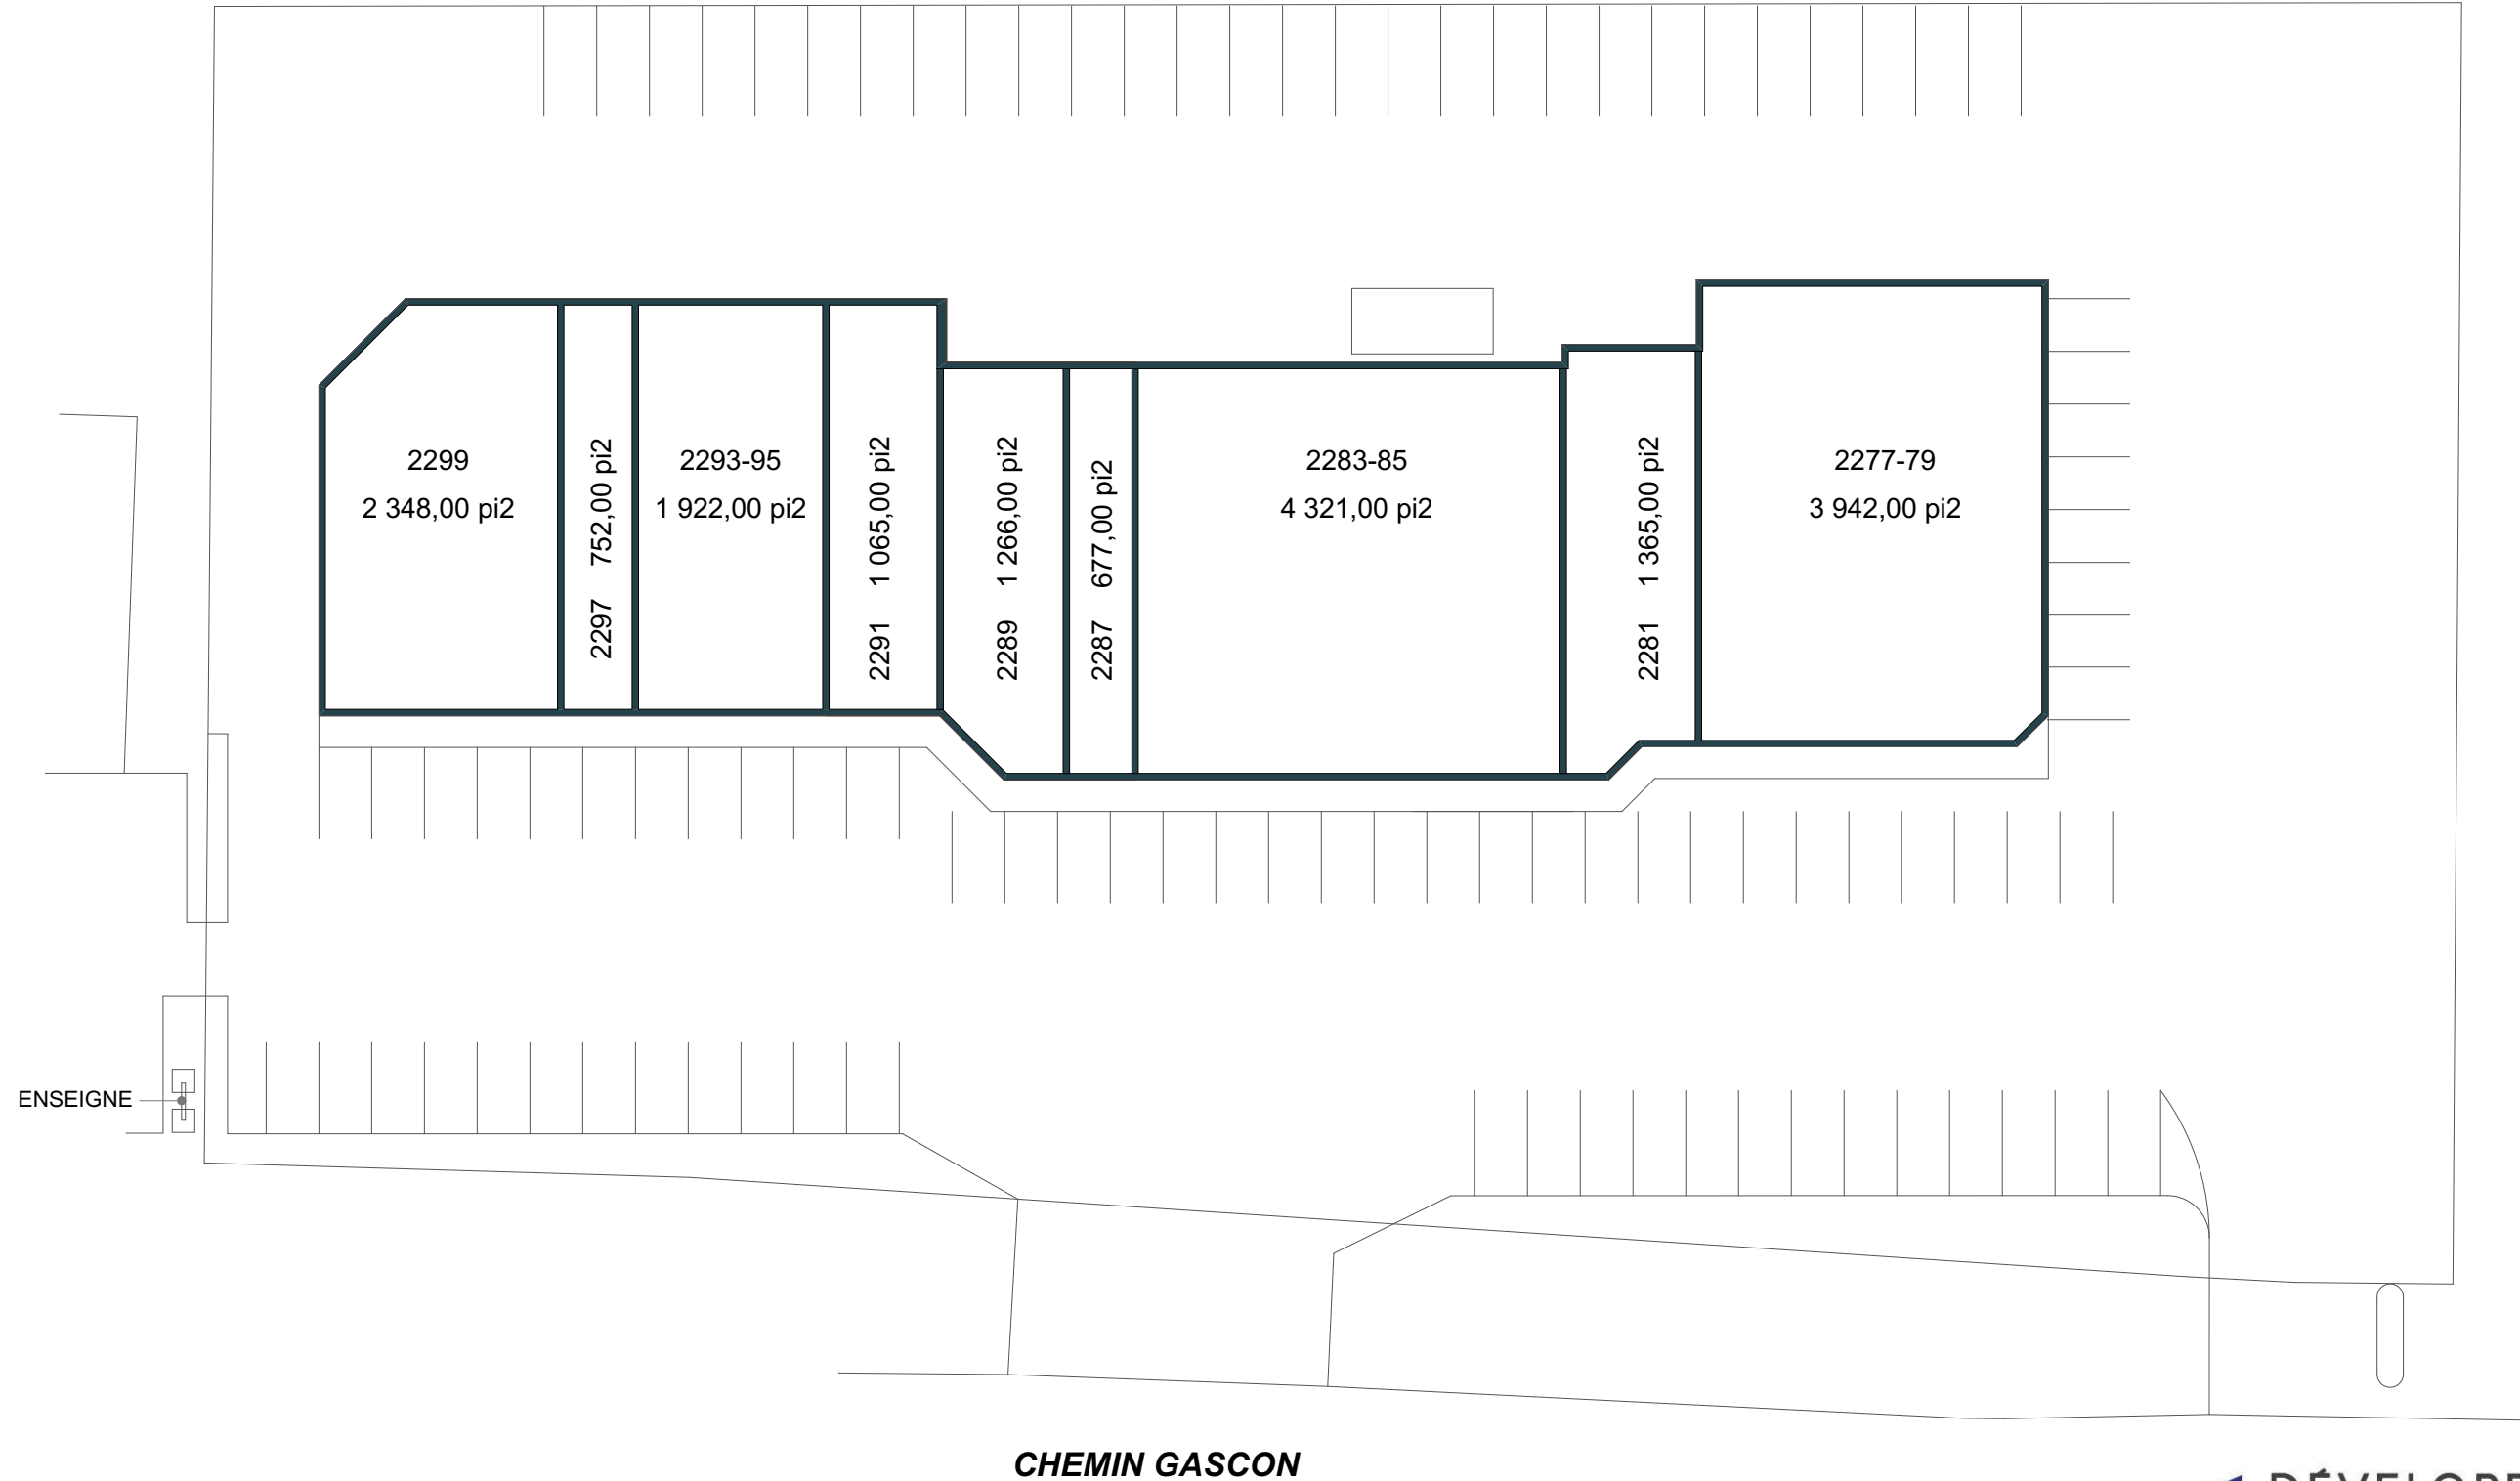

SITE COMMERCIAL - 2277-2299 Ch. Gascon, Lachenaie, J6X 4H3

TÉL. (514) 858 5151
location@metrodev.ca